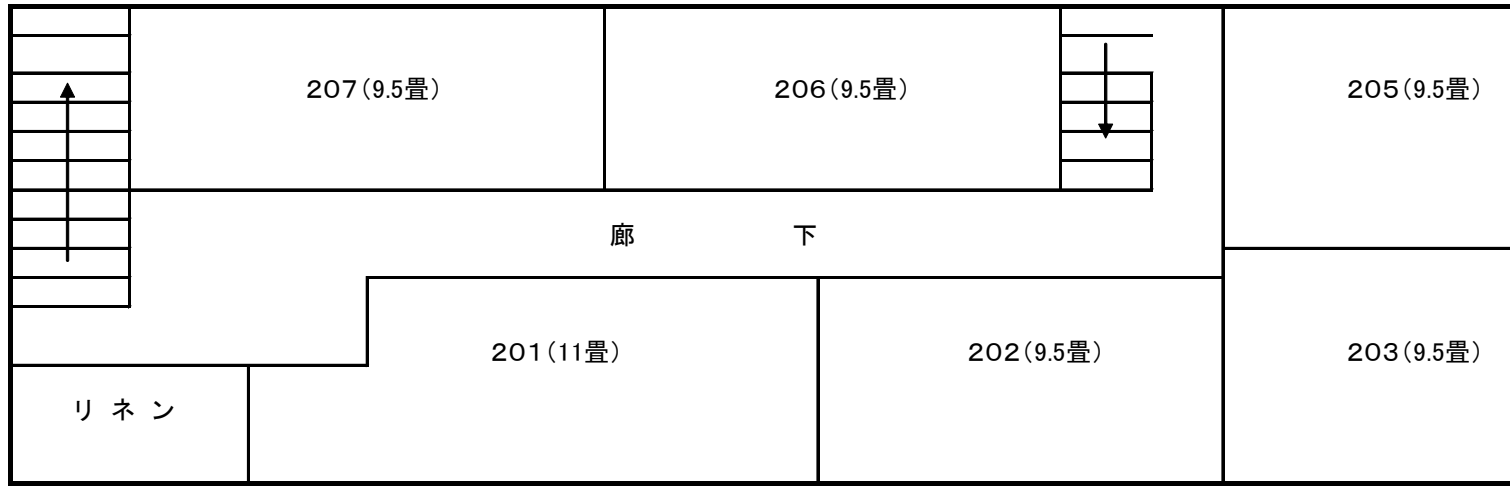

ペンションわたぼうし平面図

2F

2F客室全て トイレ・洗面台付

1F